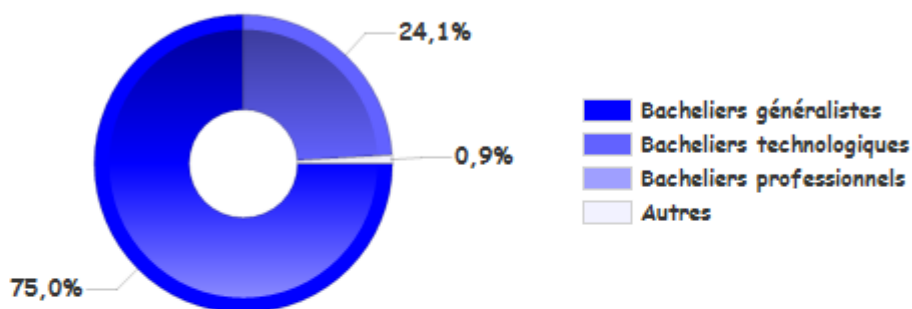

Enquête nationale sur le devenir des diplômés de DUT 2018

RODEZ
108 répondants

Les baccalauréats d'origine

Les parcours d'études post-DUT

Aucune étude après le DUT (7,5%) 2 années d'études (15,0%)

Les poursuites d'études post-DUT

La situation des diplômé.e.s 2 ans après le DUT

Emploi
27,2%

Etudes sous contrat
salarie
44,7%

Recherche
d'emploi
1,9%

Inactivité
2,9%

Etudes
23,3%

L'insertion professionnelle avec le DUT

100%