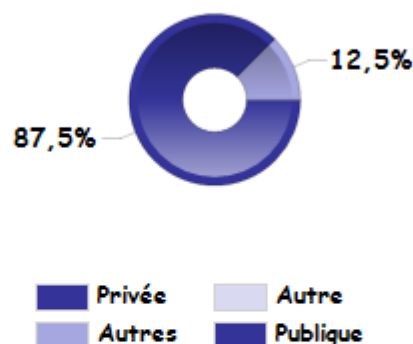

0%

Situation 2 ans après l'obtention du DUT, pour les diplômés n'ayant connu aucune poursuite ou reprise d'études.

Emploi à l'étranger

0%

Revenu mensuel médian	
1 281,5€	
Province	Ile de France
1 281,5€	0€

Catégorie d'emploi

Nature de l'entreprise

Secteurs d'activité les plus cités

Commerce
25%

Activités juridiques, comptables, de gestion
25%

Activités pour la santé humaine
12,5%

Activités de services administratifs et de soutien
12,5%