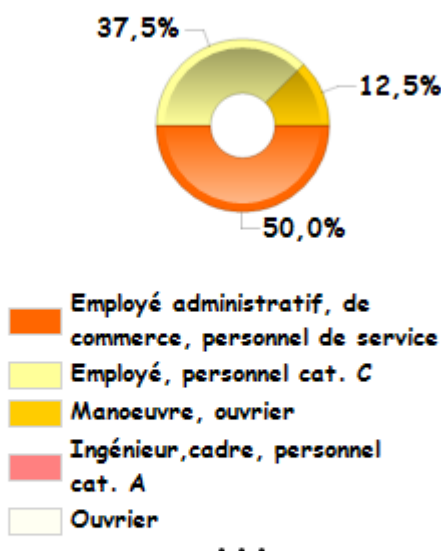

0%

Situation 2 ans après l'obtention du DUT, pour les diplômés n'ayant connu aucune poursuite ou reprise d'études.

Emploi à l'étranger

0%

Revenu mensuel médian	
1 281,5€	
Province	Ile de France
1 281,5€	0€

Catégorie d'emploi

Nature de l'entreprise

Secteurs d'activité les plus cités

Commerce
25%

Activités juridiques, comptables, de gestion
25%

Activités pour la santé humaine
12,5%

Activités de services administratifs et de soutien
12,5%