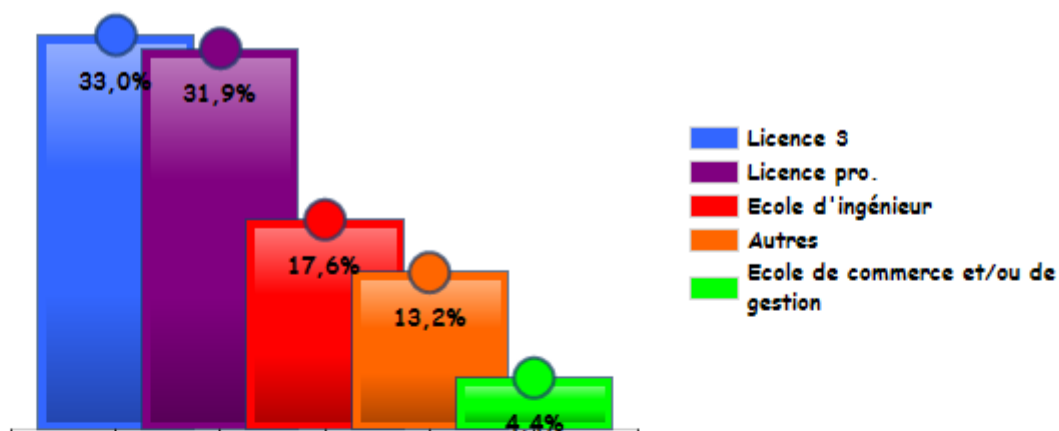

Enquête nationale sur le devenir des diplômés de DUT 2018

RODEZ
108 répondants

Les baccalauréats d'origine

Les parcours d'études post-DUT

Aucune étude après le DUT (7,5%) 2 années d'études (15,0%)

Les poursuites d'études post-DUT

La situation des diplômé.e.s 2 ans après le DUT

Emploi
27,2%

Etudes sous contrat
salarie
44,7%

Recherche
d'emploi
1,9%

Inactivité
2,9%

Etudes
23,3%

L'insertion professionnelle avec le DUT

100%